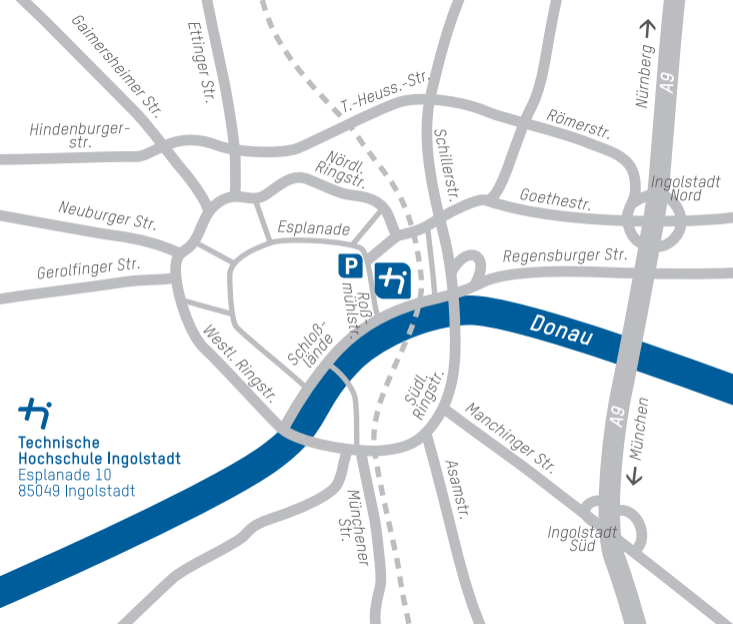

Esplanade

Zentrum für
Angewandte
Forschung
(Paradeplatz)

ServicePoint
Studium

Carissima

Technische Hochschule Ingolstadt
Esplanade 10
85049 Ingolstadt